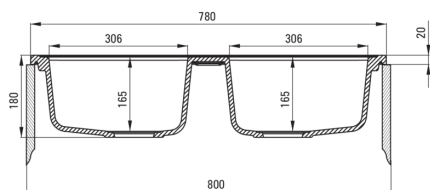

ZORBA

Chiuvetă din granit, 2-cuve

Codul produsului: ZQZ_G203

Culoarea: grafit metalic

Chiuvetă

Finisaj	grafit metalic
Tipul suprafeței	mat
Material	granit
Metoda de instalare	cu montare încastrată
Număr de cuve	2
Lățimea minimă a dulapului [mm]	800
Lățime [mm]	435
Lungimea [mm]	780
Înălțime [mm]	180
Adâncimea cuvei [mm]	165
Adâncimea celei de-a 2-a cuve [mm]	165
Lungimea conturului [mm]	760
Lățimea conturului [mm]	415
Dotat cu accesorii	Da
Număr de orificii	2
Număr de orificii făcute în avans	0