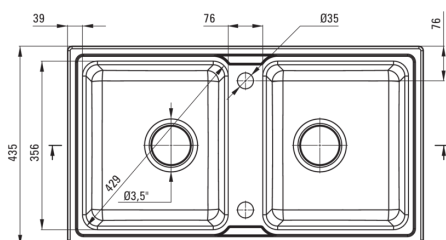

ZORBA

Chiuvetă din granit, 2-cuve

Codul produsului: ZQZ_G203

Culoarea: grafit metalic

Chiuvetă

Finisaj	grafit metalic
Tipul suprafeței	mat
Material	granit
Metoda de instalare	cu montare încastrată
Număr de cuve	2
Lățimea minimă a dulapului [mm]	800
Lățime [mm]	435
Lungimea [mm]	780
Înălțime [mm]	180
Adâncimea cuvei [mm]	165
Adâncimea celei de-a 2-a cuve [mm]	165
Lungimea conturului [mm]	760
Lățimea conturului [mm]	415
Dotat cu accesorii	Da
Număr de orificii	2
Număr de orificii făcute în avans	0

Sifon

Finisaj	oțel
Tipul dopului	automat
Sifon pentru economie de spațiu	Da
Posibilitate de racordare a unei mașini de spălat vase/ rufe	Da

Caracteristici:

- Proprietățile granitului Deante: rezistență la impact, temperatură ridicată, decolorare, șoc termic - conform standardului EN 13310
- Cea mai lungă garanție, de 18 ani
- Chiuveta este dotată cu accesorii de racordare la mașina de spălat vase
- Accesorii cu închidere automată a rigolei
- Proprietățile hidrofobe resping moleculele de apă.
- Agent de curățare special, sigur pentru suprafețele curățate
- Sifon pentru economie de spațiu, care înlesnește sortarea reziduurilor
- Finisajul îmbogățit cu ioni de argint adaugă proprietăți antiseptice.